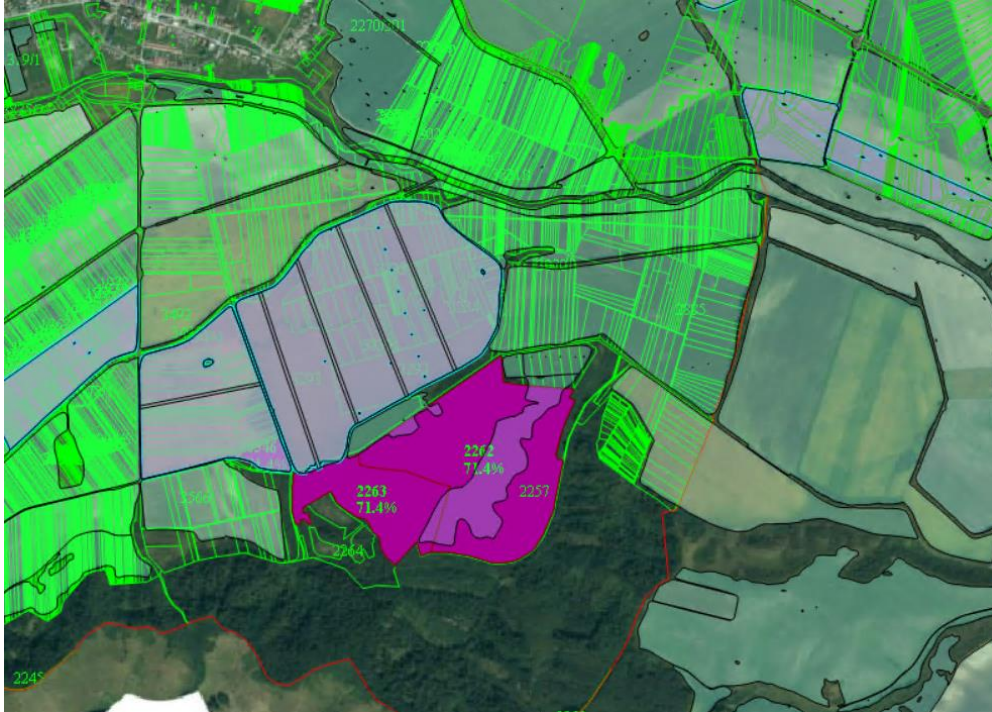

3. Predaj pozemkov v k. ú. Rimavská Seč

Ponúkame na predaj pozemky o výmere 48 6409m² v k. ú. Rimavská Seč.

Bližšie info : 0905 401 832

4. Pozemky na predaj v k. ú. Širkovce, Chrámec, Janice

Ponúkame na predaj pozemky v k. ú. Širkovce, Chrámec, Janice o výmere **31 2227m²**:

Katastrálne územie – Širkovce

Druh pôdy – OP, TTP, LES

Celková výmera na predaj – 16 7797 m²

Katastrálne územie – Chrámec

Druh pôdy – LES

Celková výmera na predaj – 13 2504 m²

Katastrálne územie – Janice

Druh pôdy – OP, TTP (mimo LPIS)